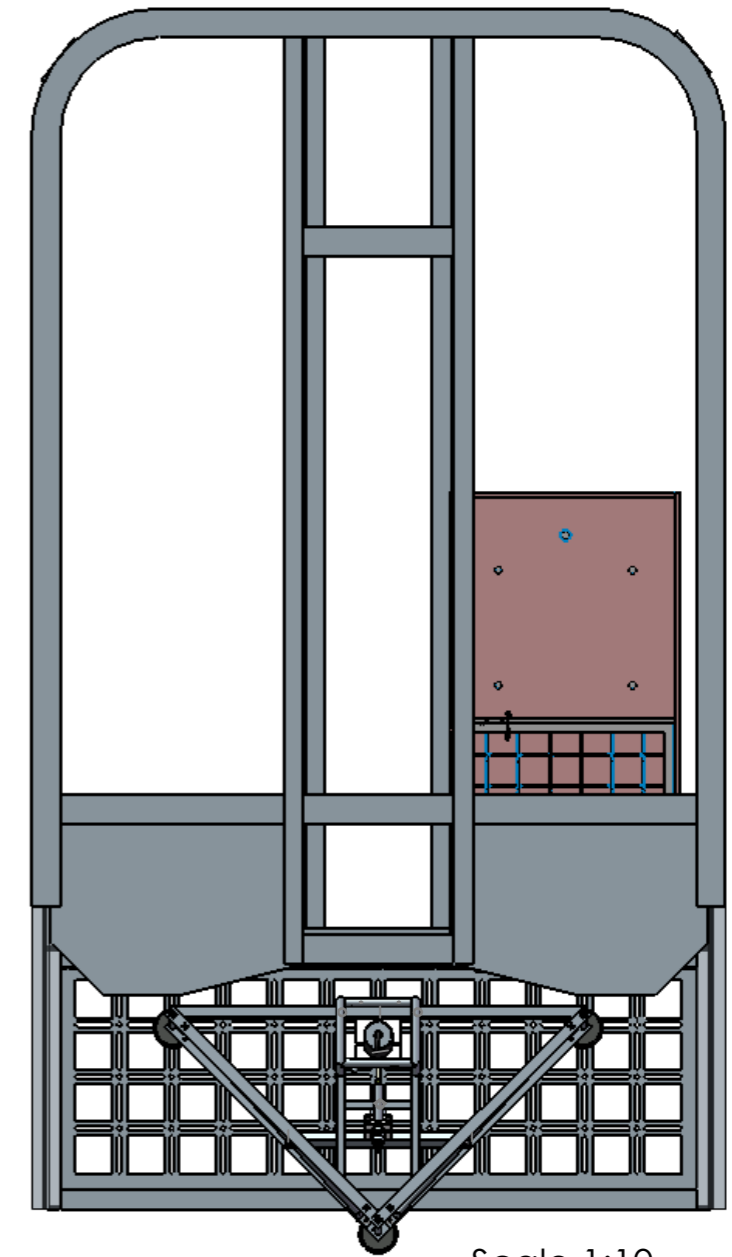

position on ROV-porch

Scale 1:10

**IFM-Geomar / TLZ**

TITLE: Eddy on ROV

Material:

DWG NO. 13-002

Maßstab:  
1:7.5

A3  
Blatt: 3