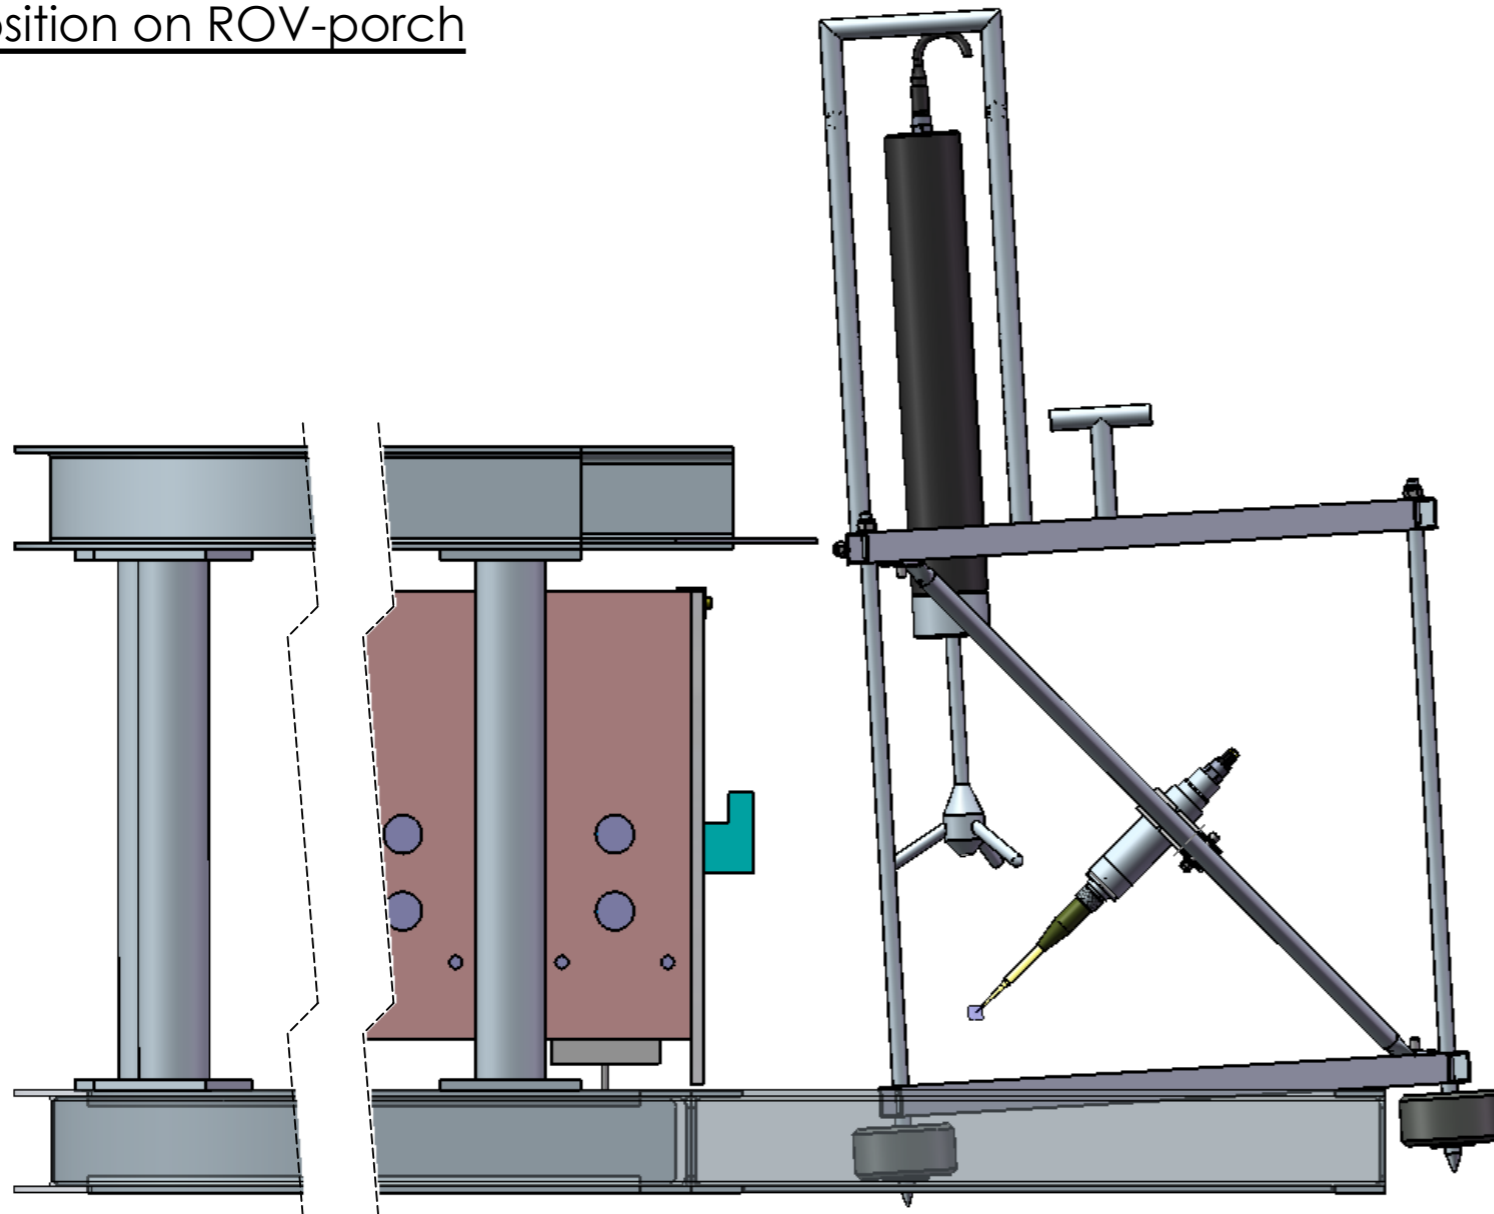

position on ROV-porch

Scale 1:10

**IFM-Geomar / TLZ**

TITLE: Eddy on ROV

Material:

DWG NO. 13-002

Maßstab:  
1:7.5

A3  
Blatt: 3